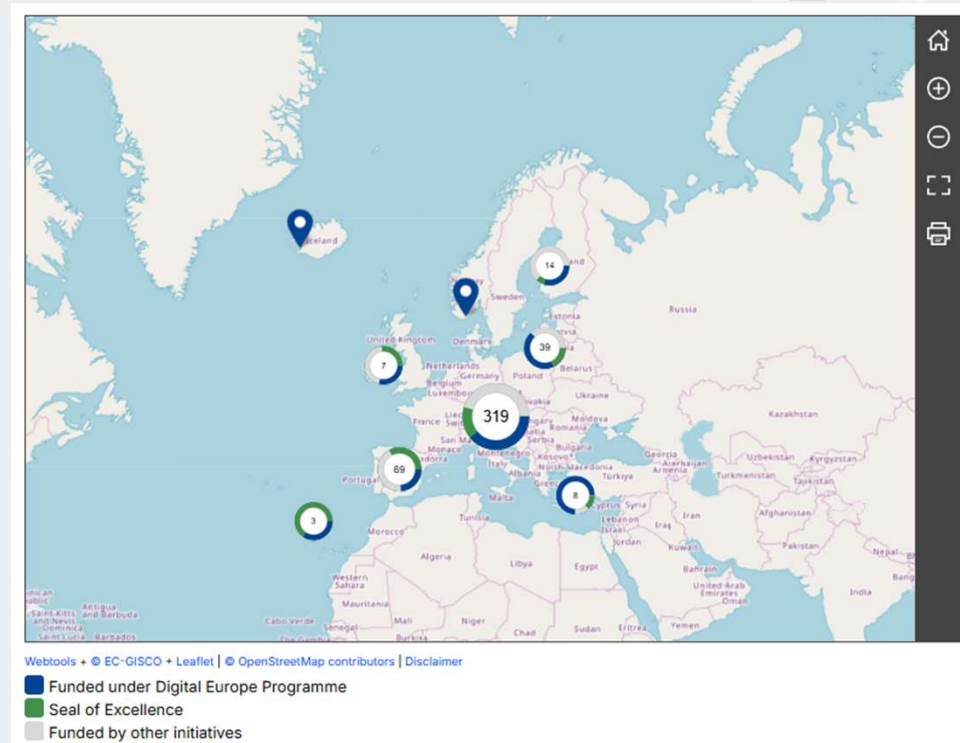

- trenutno stanje:
  - 168 EDIH-ova financiranih kroz program Digitalna Europa (DEP) (operativni od 2023./2024.)
  - 83 nova EDIH-a odabrana u listopadu 2025. za EDIH 2.0 fazu s pojačanim AI fokusom (budget: 342 mil. EUR) (1. poziv)
  - u tijeku evaluacija EDIH-ova s 2. poziva
  - mreža prisutna u svim državama članicama EU i 10 pridruženih zemalja

[EDIH katalog](#)